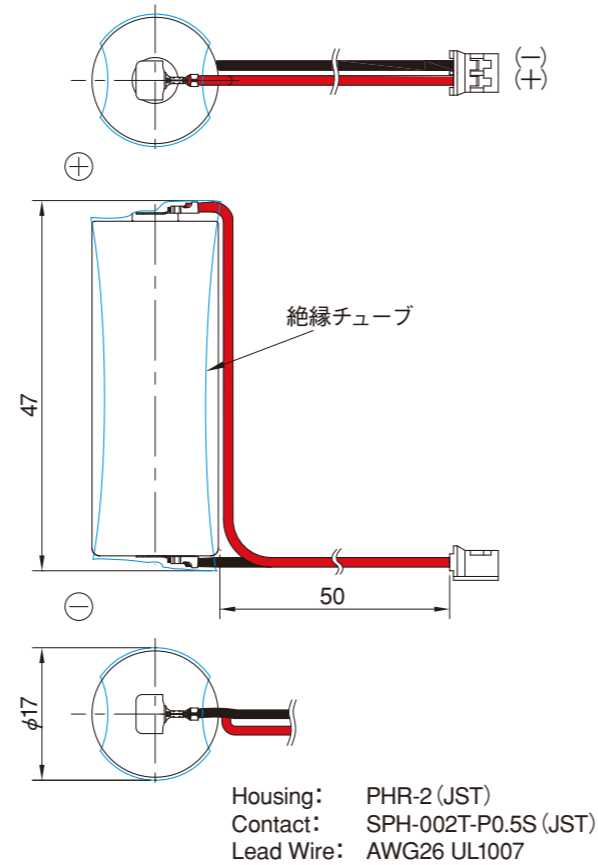

CR17450 A

端子、ワイヤーコネクタ付

●外形寸法 (単位: mm)

水平取付、スルーホールタイプ

CR17450 A VO-T3

ワイヤーコネクタ付

CR17450 A WK 41

CR17450 A 2WK 35