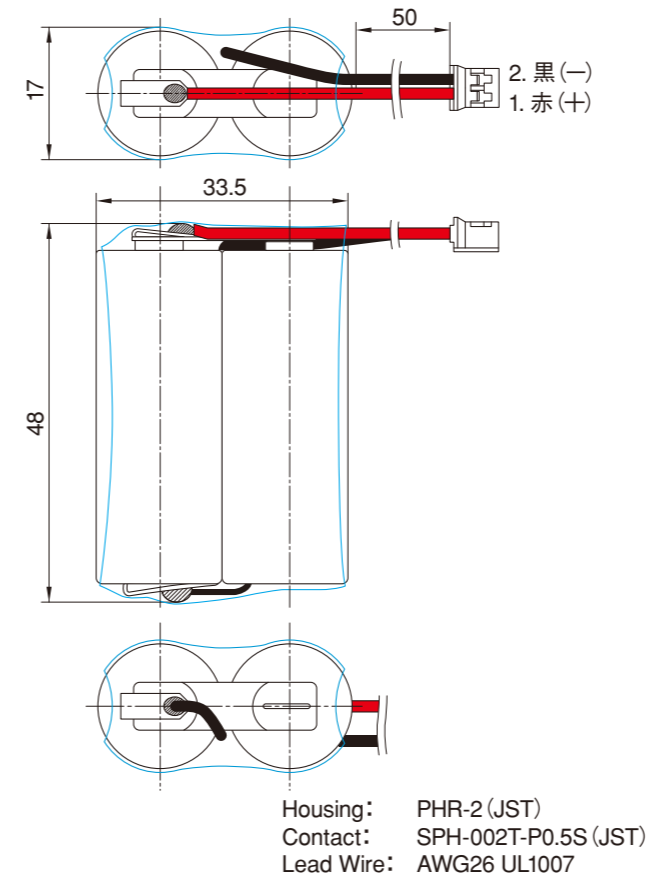

CR17450 A

端子、ワイヤーコネクタ付

●外形寸法 (単位: mm)

水平取付、スルーホールタイプ

CR17450 A VO-T3

ワイヤーコネクタ付

CR17450 A WK 41

CR17450 A 2WK 35