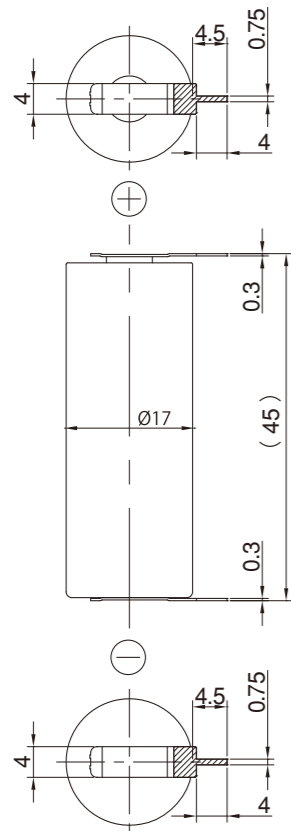

CR17450 A

端子、ワイヤーコネクタ付

●外形寸法 (単位: mm)

水平取付、スルーホールタイプ

CR17450 A VO-T3

ワイヤーコネクタ付

CR17450 A WK 41

CR17450 A 2WK 35