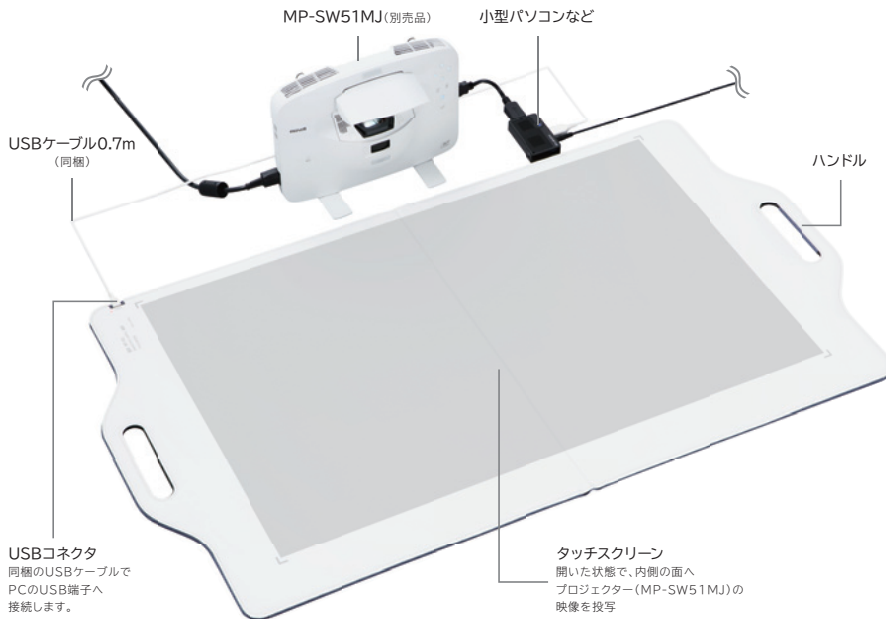

●パソコン (Windows) 接続時

MacOSは現在非対応です。